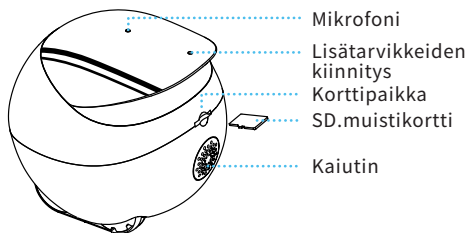

Vleiset ohjeet

*Paksumpi kärki

*Ohuempi kärki