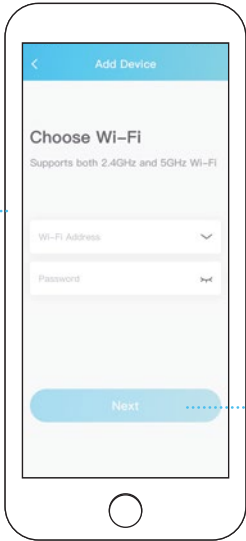

ebs SE

YOUR SMART HOME COMPANION ROBOT

enabot

Lataa Enabot EBO -sovellus skannaamalla QR-koodi,
tai etsi sovelluskaupasta nimellä "Enabot EBO".

Sisältö

1. Laitteen yhdistäminen	01
2. Käyttöliittymä	03
3. Toiminnot	04
4. Yleiset ohjeet	05
5. Lisätietoa	07

Laitteen yhdistäminen

1

Rekisteröidy EBO sovelluksessa ja klikkaa "+" yhdistääksesi

2

Valitse laitteesi (EBO SE)

3

Aseta EBO latausasemaan

Aseta EBO latausasemaan. Laite yhdistää, kun kaikki merkkivalot palavat (katso havainnekuva).

4

Yhdistä WiFi-verkkoosi

5

Skannaa QR-koodi EBO:n kameralla sovelluksesta

6

Yhdistäminen valmis!

Noin 15 cm etäisyys

Skannaa QR-koodi sovelluksesta käyttämällä EBO:n kameraa.
Kun "📶" ja "📷" merkkivalot sammuvat, on yhdistäminen onnistunut.

Käyttöliittymä

- Lisää laite:** Klikkaa "+" ikonia vasemmassa yläkulmassa lisätäksesi laitteen.
- Ilmoitukset:** Ilmoitukset laitteesta, hälytyksistä ja jaetuista laitteista.
- EBO näkymä:** Etäohjaus, puheysteys, ota videoita/kuvia, leiki lemmikin kanssa.
- Asetukset:** WiFi-yhteys, äänenvoimakkuus, laitteen valo, älä häiritse -tila.
- Kutsu käyttäjiä:** EBO tukee yhtä pääkäyttäjää sekä jakamista useille vieraskäyttäjille.
- Mediatiedostot:** Paikalliset tiedostot (muistikortilla), ladatut tiedostot (tallennettu muistikortilta puhelimeen), tykätty (arkistoidut tiedostot).
- Turvallisuus:** EBO vaatii kotiasi ajastuksen mukaisesti.
- Tietoa:** Tietoa laitteesta (malli, parametrit), laiteraportti (robotin tilan tarkistus), logitietojen lataus.
- Ohje:** Kuinka EBO:a käytetään.
- Lepotila** Lepotilassa sekä kamera, että kaiutin ovat automaattisesti pois käytöstä.
(Kamera päälle/pois):
- Editoi:** Leikkaa videoklippejä helposti.