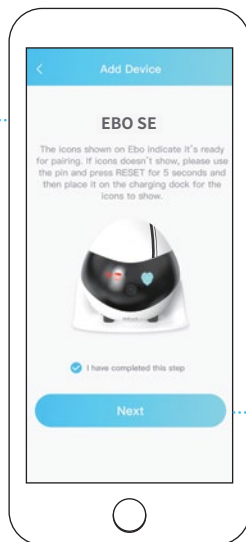

ebs SE

YOUR SMART HOME COMPANION ROBOT

enabot

Lataa Enabot EBO -sovellus skannaamalla QR-koodi,
tai etsi sovelluskaupasta nimellä "Enabot EBO".

Sisältö

1. Laitteen yhdistäminen	01
2. Käyttöliittymä	03
3. Toiminnot	04
4. Yleiset ohjeet	05
5. Lisätietoa	07

Laitteen yhdistäminen

1

Rekisteröidy EBO sovelluksessa ja klikkaa "+" yhdistääksesi

2

Valitse laitteesi (EBO SE)

3

Aseta EBO latausasemaan

Aseta EBO latausasemaan. Laite yhdistää, kun kaikki merkkivalot palavat (katso havainnekuva).

4

Yhdistä WiFi-verkkoosi

5

Skannaa QR-koodi EBO:n kameralla sovelluksesta

6

Yhdistäminen valmis!

Noin 15 cm etäisyys

Skannaa QR-koodi sovelluksesta käyttämällä EBO:n kameraa.
Kun "📶" ja "📷" merkkivalot sammuvat, on yhdistäminen onnistunut.

Käyttöliittymä

- Lisää laite:** Klikkaa "+" ikonia vasemmassa yläkulmassa lisätäksesi laitteen.
- Ilmoitukset:** Ilmoitukset laitteesta, hälytyksistä ja jaetuista laitteista.
- EBO näkymä:** Etäohjaus, puheysteys, ota videoita/kuvia, leiki lemmikin kanssa.
- Asetukset:** WiFi-yhteys, äänenvoimakkuus, laitteen valo, älä häiritse -tila.
- Kutsu käyttäjiä:** EBO tukee yhtä pääkäyttäjää sekä jakamista useille vieraskäyttäjille.
- Mediatiedostot:** Paikalliset tiedostot (muistikortilla), ladatut tiedostot (tallennettu muistikortilta puhelimeen), tykätty (arkistoidut tiedostot).
- Turvallisuus:** EBO vaatii kotiasi ajastuksen mukaisesti.
- Tietoa:** Tietoa laitteesta (malli, parametrit), laiteraportti (robotin tilan tarkistus), logitietojen lataus.
- Ohje:** Kuinka EBO:a käytetään.
- Lepotila** Lepotilassa sekä kamera, että kaiutin ovat automaattisesti pois käytöstä.
(Kamera päälle/pois):
- Editoi:** Leikkaa videoklippejä helposti.