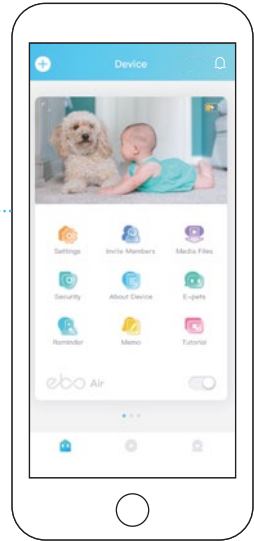

ebs SE

YOUR SMART HOME COMPANION ROBOT

enabot

Lataa Enabot EBO -sovellus skannaamalla QR-koodi,
tai etsi sovelluskaupasta nimellä "Enabot EBO".

Sisältö

1. Laitteen yhdistäminen	01
2. Käyttöliittymä	03
3. Toiminnot	04
4. Yleiset ohjeet	05
5. Lisätietoa	07

Laitteen yhdistäminen

1

Rekisteröidy EBO sovelluksessa ja klikkaa "+" yhdistääksesi

2

Valitse laitteesi (EBO SE)

3

Aseta EBO latausasemaan

Aseta EBO latausasemaan. Laite yhdistää, kun kaikki merkkivalot palavat (katso havainnekuva).

4

Yhdistä WiFi-verkkoosi

5

Skannaa QR-koodi EBO:n kameralla sovelluksesta

6

Yhdistäminen valmis!

Noin 15 cm etäisyys

Skannaa QR-koodi sovelluksesta käyttämällä EBO:n kameraa.
Kun "📶" ja "📷" merkkivalot sammuvat, on yhdistäminen onnistunut.

Käyttöliittymä

- Lisää laite:** Klikkaa "+" ikonia vasemmassa yläkulmassa lisätäksesi laitteen.
- Ilmoitukset:** Ilmoitukset laitteesta, hälytyksistä ja jaetuista laitteista.
- EBO näkymä:** Etäohjaus, puheysteys, ota videoita/kuvia, leiki lemmikin kanssa.
- Asetukset:** WiFi-yhteys, äänenvoimakkuus, laitteen valo, älä häiritse -tila.
- Kutsu käyttäjiä:** EBO tukee yhtä pääkäyttäjää sekä jakamista useille vieraskäyttäjille.
- Mediatiedostot:** Paikalliset tiedostot (muistikortilla), ladatut tiedostot (tallennettu muistikortilta puhelimeen), tykätty (arkistoidut tiedostot).
- Turvallisuus:** EBO vaatii kotiasi ajastuksen mukaisesti.
- Tietoa:** Tietoa laitteesta (malli, parametrit), laiteraportti (robotin tilan tarkistus), logitietojen lataus.
- Ohje:** Kuinka EBO:a käytetään.
- Lepotila** Lepotilassa sekä kamera, että kaiutin ovat automaattisesti pois käytöstä.
(Kamera päälle/pois):
- Editoi:** Leikkaa videoklippejä helposti.