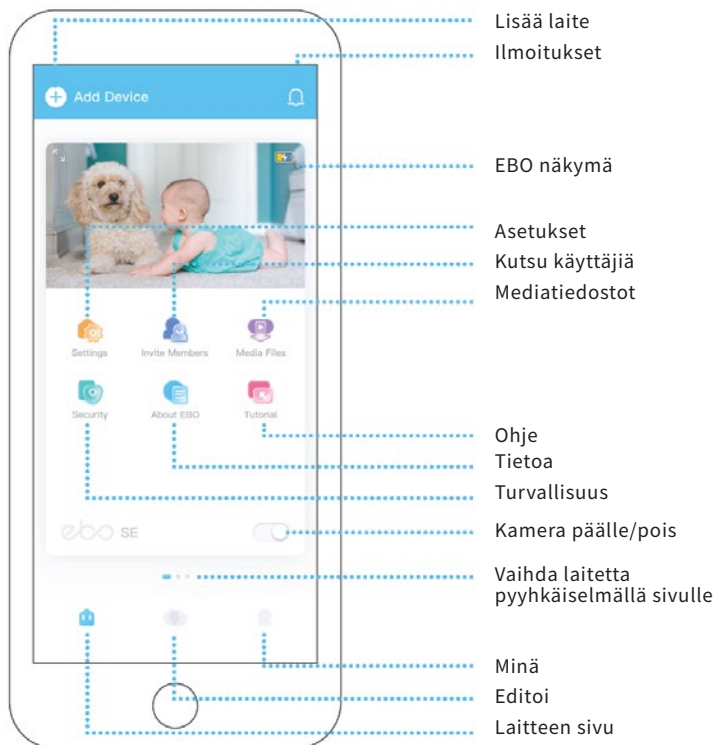

ebs SE

YOUR SMART HOME COMPANION ROBOT

enabot

Lataa Enabot EBO -sovellus skannaamalla QR-koodi,
tai etsi sovelluskaupasta nimellä "Enabot EBO".

Sisältö

1. Laitteen yhdistäminen	01
2. Käyttöliittymä	03
3. Toiminnot	04
4. Yleiset ohjeet	05
5. Lisätietoa	07

Laitteen yhdistäminen

1

Rekisteröidy EBO sovelluksessa ja klikkaa "+" yhdistääksesi

2

Valitse laitteesi (EBO SE)

3

Aseta EBO latausasemaan

Aseta EBO latausasemaan. Laite yhdistää, kun kaikki merkkivalot palavat (katso havainnekuva).

4

Yhdistä WiFi-verkkoosi

5

Skannaa QR-koodi EBO:n kameralla sovelluksesta

6

Yhdistäminen valmis!

Noin 15 cm etäisyys

Skannaa QR-koodi sovelluksesta käyttämällä EBO:n kameraa.
Kun "📶" ja "📷" merkkivalot sammuvat, on yhdistäminen onnistunut.

Käyttöliittymä

- Lisää laite:** Klikkaa "+" ikonia vasemmassa yläkulmassa lisätäksesi laitteen.
- Ilmoitukset:** Ilmoitukset laitteesta, hälytyksistä ja jaetuista laitteista.
- EBO näkymä:** Etäohjaus, puheysteys, ota videoita/kuvia, leiki lemmikin kanssa.
- Asetukset:** WiFi-yhteys, äänenvoimakkuus, laitteen valo, älä häiritse -tila.
- Kutsu käyttäjiä:** EBO tukee yhtä pääkäyttäjää sekä jakamista useille vieraskäyttäjille.
- Mediatiedostot:** Paikalliset tiedostot (muistikortilla), ladatut tiedostot (tallennettu muistikortilta puhelimeen), tykätty (arkistoidut tiedostot).
- Turvallisuus:** EBO vaatii kotiasi ajastuksen mukaisesti.
- Tietoa:** Tietoa laitteesta (malli, parametrit), laiteraportti (robotin tilan tarkistus), logitietojen lataus.
- Ohje:** Kuinka EBO:a käytetään.
- Lepotila** Lepotilassa sekä kamera, että kaiutin ovat automaattisesti pois käytöstä.
(Kamera päälle/pois):
- Editoi:** Leikkaa videoklippejä helposti.