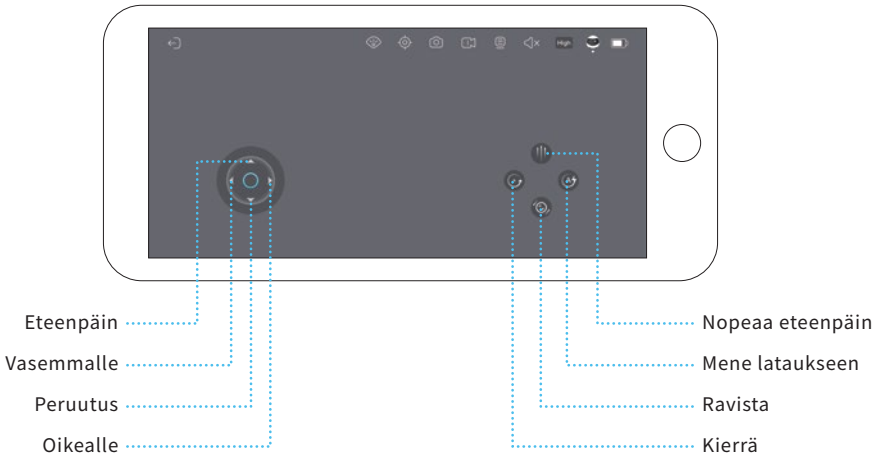

ebs SE

YOUR SMART HOME COMPANION ROBOT

enabot

Lataa Enabot EBO -sovellus skannaamalla QR-koodi,
tai etsi sovelluskaupasta nimellä "Enabot EBO".

Sisältö

1. Laitteen yhdistäminen	01
2. Käyttöliittymä	03
3. Toiminnot	04
4. Yleiset ohjeet	05
5. Lisätietoa	07

Laitteen yhdistäminen

1

Rekisteröidy EBO sovelluksessa ja klikkaa "+" yhdistääksesi

2

Valitse laitteesi (EBO SE)

3

Aseta EBO latausasemaan

Aseta EBO latausasemaan. Laite yhdistää, kun kaikki merkkivalot palavat (katso havainnekuva).

4

Yhdistä WiFi-verkkoosi

5

Skannaa QR-koodi EBO:n kameralla sovelluksesta

6

Yhdistäminen valmis!

Noin 15 cm etäisyys

Skannaa QR-koodi sovelluksesta käyttämällä EBO:n kameraa.
Kun "📶" ja "📷" merkkivalot sammuvat, on yhdistäminen onnistunut.

Käyttöliittymä

- Lisää laite:** Klikkaa "+" ikonia vasemmassa yläkulmassa lisätäksesi laitteen.
- Ilmoitukset:** Ilmoitukset laitteesta, hälytyksistä ja jaetuista laitteista.
- EBO näkymä:** Etäohjaus, puheysteys, ota videoita/kuvia, leiki lemmikin kanssa.
- Asetukset:** WiFi-yhteys, äänenvoimakkuus, laitteen valo, älä häiritse -tila.
- Kutsu käyttäjiä:** EBO tukee yhtä pääkäyttäjää sekä jakamista useille vieraskäyttäjille.
- Mediatiedostot:** Paikalliset tiedostot (muistikortilla), ladatut tiedostot (tallennettu muistikortilta puhelimeen), tykätty (arkistoidut tiedostot).
- Turvallisuus:** EBO vaatii kotiasi ajastuksen mukaisesti.
- Tietoa:** Tietoa laitteesta (malli, parametrit), laiteraportti (robotin tilan tarkistus), logitietojen lataus.
- Ohje:** Kuinka EBO:a käytetään.
- Lepotila** Lepotilassa sekä kamera, että kaiutin ovat automaattisesti pois käytöstä.
(Kamera päälle/pois):
- Editoi:** Leikkaa videoklippejä helposti.