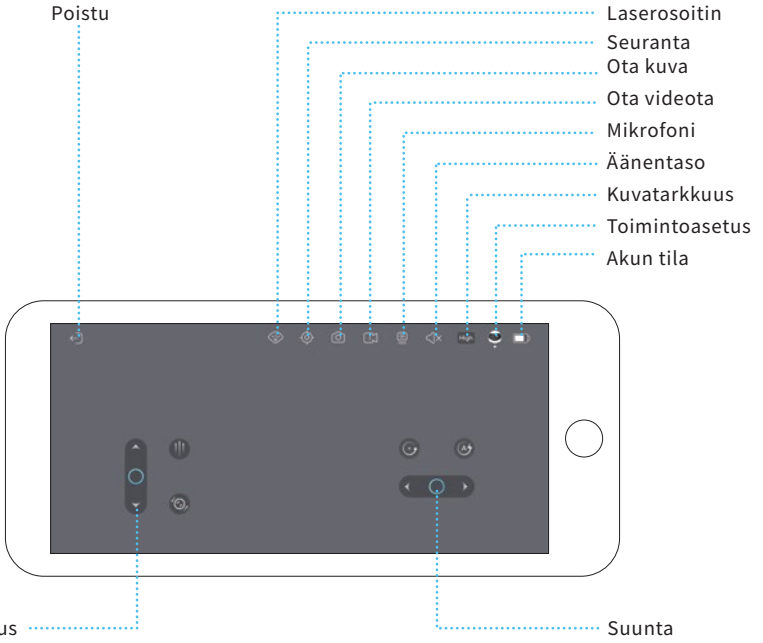

Laitteen yhdistäminen

1

Rekisteröidy EBO sovelluksessa ja klikkaa "+" yhdistääksesi

2

Valitse laitteesi (EBO SE)

3

Aseta EBO latausasemaan

Aseta EBO latausasemaan. Laite yhdistää, kun kaikki merkkivalot palavat (katso havainnekuva).

4

Yhdistä WiFi-verkkoosi

5

Skannaa QR-koodi EBO:n kameralla sovelluksesta

6

Yhdistäminen valmis!

Noin 15 cm etäisyys

Skannaa QR-koodi sovelluksesta käyttämällä EBO:n kameraa.
Kun "📶" ja "📷" merkkivalot sammuvat, on yhdistäminen onnistunut.

Käyttöliittymä

- Lisää laite:** Klikkaa "+" ikonia vasemmassa yläkulmassa lisätäksesi laitteen.
- Ilmoitukset:** Ilmoitukset laitteesta, hälytyksistä ja jaetuista laitteista.
- EBO näkymä:** Etäohjaus, puheysteys, ota videoita/kuvia, leiki lemmikin kanssa.
- Asetukset:** WiFi-yhteys, äänenvoimakkuus, laitteen valo, älä häiritse -tila.
- Kutsu käyttäjiä:** EBO tukee yhtä pääkäyttäjää sekä jakamista useille vieraskäyttäjille.
- Mediatiedostot:** Paikalliset tiedostot (muistikortilla), ladatut tiedostot (tallennettu muistikortilta puhelimeen), tykätty (arkistoidut tiedostot).
- Turvallisuus:** EBO vaatii kotiasi ajastuksen mukaisesti.
- Tietoa:** Tietoa laitteesta (malli, parametrit), laiteraportti (robotin tilan tarkistus), logitietojen lataus.
- Ohje:** Kuinka EBO:a käytetään.
- Lepotila** Lepotilassa sekä kamera, että kaiutin ovat automaattisesti pois käytöstä.
(Kamera päälle/pois):
- Editoi:** Leikkaa videoklippejä helposti.