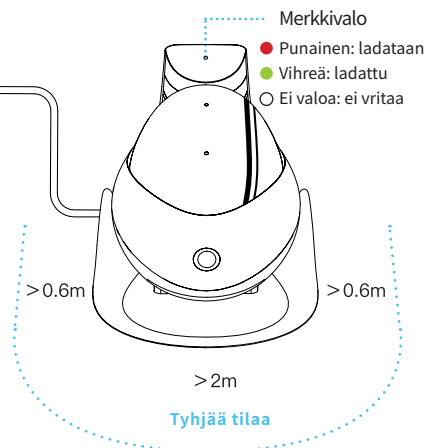

Kuinka puhdistan EBON renkaat?

Avaa molemmat renkaiden kiinnitysruuvit työkalun paksummalla kärjellä irrottaaksesi rengasmoduulin puhdistusta varten.

Pistorasia

Adapteri

USB-liitin

Ota huomioon ladatessasi EBOA:

Aseta latausaseman takaosa seinää vasten ja jätä aseman edusta vapaaksi esteistä kuvan mukaisesti.

Laitteet tiedot

Toiminnot	Etäohjaus, puhu laitteen kautta, ota kuvia ja videoita, leiki lemmikin kanssa, turvakamera, E-Pet toiminto, editoi
Tarkkuuus	1080P
Kuvakulma	D:118° H:98.5° V:62.5°
Automaattilataus	Infrapuna
Wi-Fi	2.4G, 5G
Liikkumanopeus	20 cm/s–60 cm/s (0,72 km/h–2,2 km/h)
Mitat	95 mm * 89.2 mm * 95 mm
Paino	282g±20g
Akku	2500 mAh
Latausjännite	DC-5V/2A
Latausaika	2–3 tuntia
Battery Endurance	4–7 tuntia
Tiedostomuoto	AVI, JPG
SD-muistikortti	Enintään 256 GB
Standardi	GB8898-2011