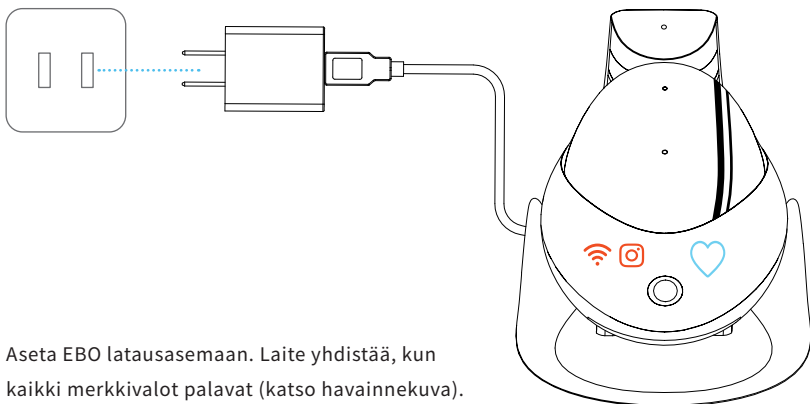

ebs SE

YOUR SMART HOME COMPANION ROBOT

enabot

Lataa Enabot EBO -sovellus skannaamalla QR-koodi,
tai etsi sovelluskaupasta nimellä "Enabot EBO".

Sisältö

1. Laitteen yhdistäminen	01
2. Käyttöliittymä	03
3. Toiminnot	04
4. Yleiset ohjeet	05
5. Lisätietoa	07

Laitteen yhdistäminen

1

Rekisteröidy EBO sovelluksessa ja klikkaa "+" yhdistääksesi

2

Valitse laitteesi (EBO SE)

3

Aseta EBO latausasemaan

Aseta EBO latausasemaan. Laite yhdistää, kun kaikki merkkivalot palavat (katso havainnekuva).

4

Yhdistä WiFi-verkkoosi

5

Skannaa QR-koodi EBO:n kameralla sovelluksesta

6

Yhdistäminen valmis!

Noin 15 cm etäisyys

Skannaa QR-koodi sovelluksesta käyttämällä EBO:n kameraa.
Kun "📶" ja "📷" merkkivalot sammuvat, on yhdistäminen onnistunut.

Käyttöliittymä

- Lisää laite:** Klikkaa "+" ikonia vasemmassa yläkulmassa lisätäksesi laitteen.
- Ilmoitukset:** Ilmoitukset laitteesta, hälytyksistä ja jaetuista laitteista.
- EBO näkymä:** Etäohjaus, puheysteys, ota videoita/kuvia, leiki lemmikin kanssa.
- Asetukset:** WiFi-yhteys, äänenvoimakkuus, laitteen valo, älä häiritse -tila.
- Kutsu käyttäjiä:** EBO tukee yhtä pääkäyttäjää sekä jakamista useille vieraskäyttäjille.
- Mediatiedostot:** Paikalliset tiedostot (muistikortilla), ladatut tiedostot (tallennettu muistikortilta puhelimeen), tykätty (arkistoidut tiedostot).
- Turvallisuus:** EBO vaatii kotiasi ajastuksen mukaisesti.
- Tietoa:** Tietoa laitteesta (malli, parametrit), laiteraportti (robotin tilan tarkistus), logitietojen lataus.
- Ohje:** Kuinka EBO:a käytetään.
- Lepotila** Lepotilassa sekä kamera, että kaiutin ovat automaattisesti pois käytöstä.
(Kamera päälle/pois):
- Editoi:** Leikkaa videoklippejä helposti.