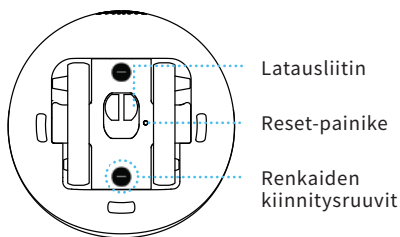

Miten käynnistän/sammutan, tai resetoin EBON?

Käytä ohutta kärkeä painaaksesi RESET-paniketta

- **KÄYNNISTÄ:** Paina RESET:iä 2 sekuntia (tai laita EBO latausasemaan)
- **SAMMUTA:** Kliikkaa RESET:iä kahdesti
- **REBOOTAUS:** Kliikkaa RESET:iä yhdesti laitteen ollessa päällä
- **RESETOINTI:** Paina RESET:iä 5 sekunnin ajan kunnes kuulet laitteen sanovan "ebo"

Kuinka puhdistan EBON renkaat?

Avaa molemmat renkaiden kiinnitysruuvit työkalun paksummalla kärjellä irrottaaksesi rengasmoduulin puhdistusta varten.